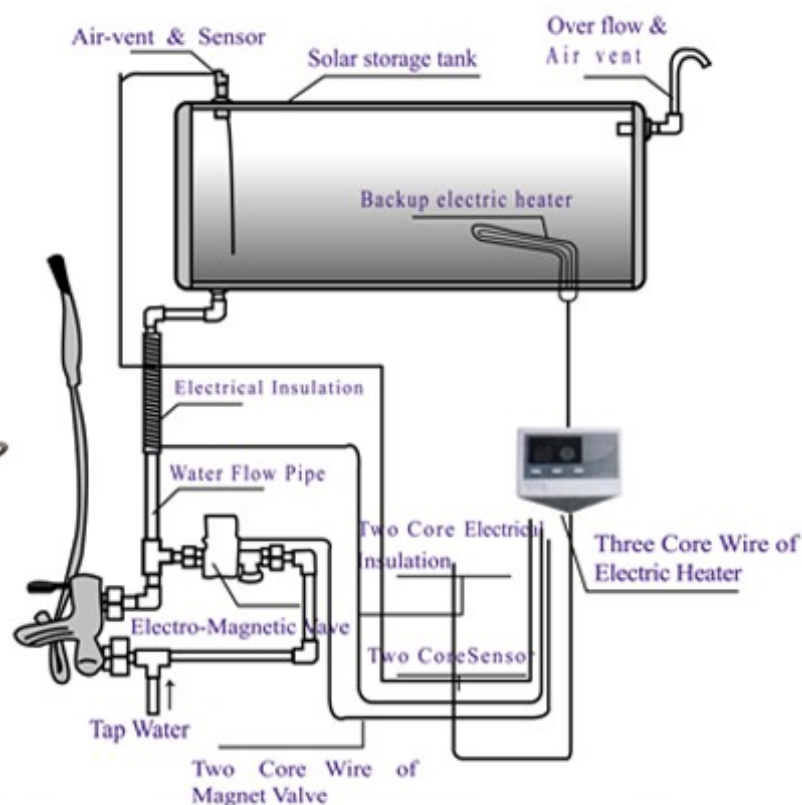

Solarna energija
Čista energija

SOLARNI KOMPAKT SISTEM Westech WT-SS470-58/1800SS 150-180L

- Naj jednostavniji solarni termalni bezpritisni - kompakt sistem, namenjen za solarno grejanje potrošne sanitarne vode - STV.
- Gravitaciono - termosifonski princip rada, sa solarnim kontrolerom SR601 rad je potpuno automatski.
- Jednostavno i brzo instaliranje, pogodan za vikendice, porodične kuće i druge objekte.
- Operativan od ranog proleća do kasne jeseni, nedostatak sunčevog zračenja pokriva elektro grejač.
- Unutrašnji tank, spoljni omotač kao i konstrukcija solarnog kompakt sistema izrađeni od nerđajućeg čelika.
- Obezbeđeni rezervni delovi.

SR601

Elektro grejač
1500W

CE